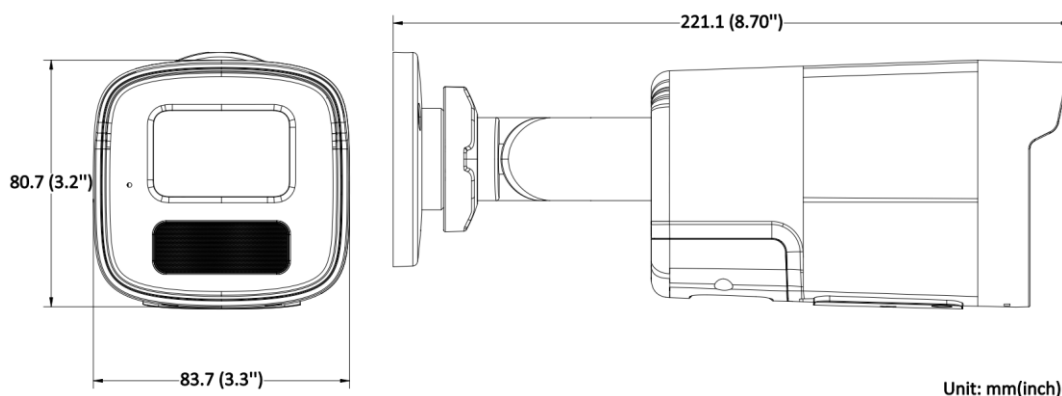

### ▪ Available Model

DS-2CD1T23G2-LIUF/SL(4mm)

DS-2CD1T23G2-LIUF/SL(6mm)

▪ **Dimension**

▪ **Accessory**

▪ **Optional**

DS-1275ZJ-SUS Vertical Pole Mount	DS-1276ZJ-SUS Corner Mount	DS-1280ZJ-XS Junction Box
		