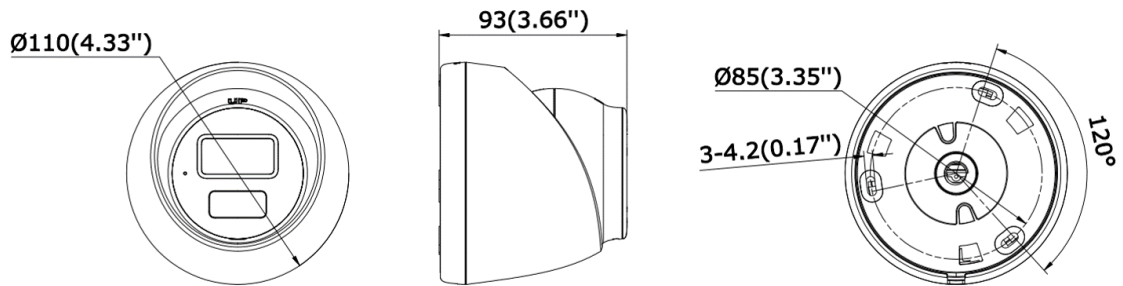

## ▪ Available Model

DS-2CD1367G2H-LIU(2.8mm)

DS-2CD1367G2H-LIU(4mm)

DS-2CD1367G2H-LIUF(2.8mm)

DS-2CD1367G2H-LIUF(4mm)

▪ **Dimension**

Unit: mm (inch)

▪ **Accessory**