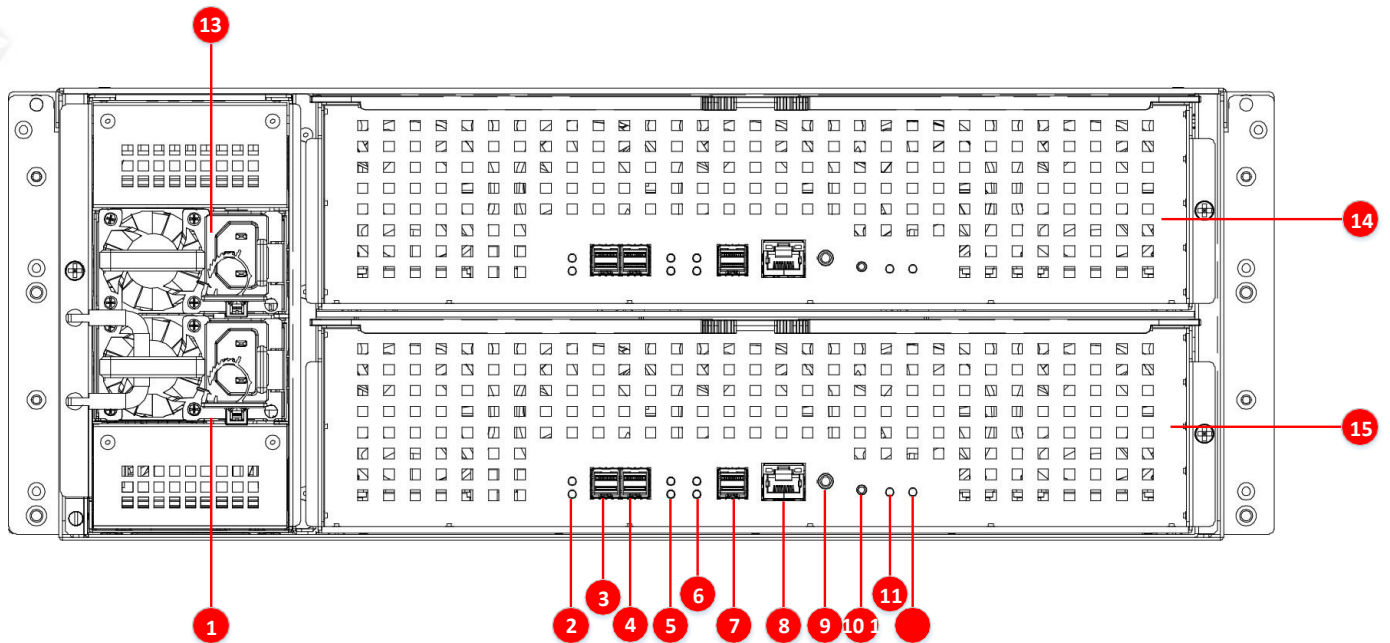

Caja de almacenamiento serie DS-AJ7824D

Introducción

La carcasa de almacenamiento DS-AJ7824D es un producto de almacenamiento diseñado para proyectos de seguridad de vídeo a gran escala. Puede ampliar el espacio de almacenamiento rápidamente, lo que es útil para reducir los costos. También proporciona funciones y características altamente confiables, como intercambio en caliente, fuente de alimentación redundante y ventilador redundante.

Característica clave

- Interfaz Mini SAS 3.0 con capacidad de transmisión 4 veces más rápida que 12G.
- Soporta extensión en cascada .
- Soporta interfaces SAS de HDD.
- Hasta 12 TB de capacidad para cada disco duro.

Modelo disponible

DS-AJ7824D

Especificaciones

Referencia	DS-AJ7824D	
Controlador	Número de controladores	2
	Interfaz SAS (nivel superior)	2 (12 Gbps)
	Interfaz SAS (nivel inferior)	1 (12 Gbps)
	Número de interfaz HDD	24
	Tipo de interfaz HDD	SAS
	Intercambio en caliente de HDD	Soportado
	Fuente de alimentación	Redundante (1+1)
	Modelo aplicable	DS-A82024D
General	Chasis	4U
	Dimensiones (W × H × D)	484 x 174 x 760 mm (19,1 x 6,9 x 29,9 pulgadas)
	Wight (sin HDD)	40 kg (88,2 lb)
	Consumo (con máx. HDD)	≤ 550 vatios
	Temperatura de trabajo	De 5 °C a 40 °C (de 41 °F a 104 °F)
	Temperatura de almacenamiento	-20 °C a +70 °C (-4 °F a +158 °F)
	Humedad de trabajo	20% a 80% (sin condensación/congelado)
	Humedad de almacenamiento	5% a 90% HR (sin condensación/congelada)

Interfaz física

Nota: Aquí enumeramos las interfaces del controlador A. Las interfaces del controlador B son las mismas con ellos.

No.	Nombre	No.	Nombre
1	Módulo de potencia 1	9	..COM
2	Indicador de conexión de cable SAS	10	Botón Fn
3	Anfitrión (Up1)	11	Indicador Fn
4	Anfitrión (Up2)	12	Interruptor de encendido
5	Indicador de conexión de cable SAS	13	Módulo de potencia 2
6	Indicador de conexión de cable SAS	14	Controlador B
7	Exp (abajo)	15	Controlador A
8	Interfaz de red de administración		