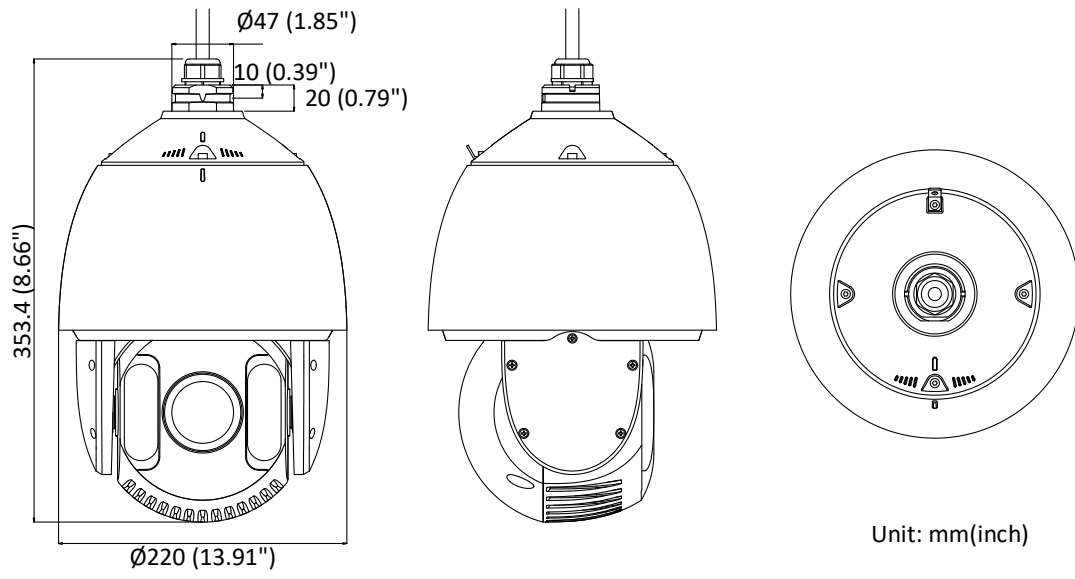

Dimensiones