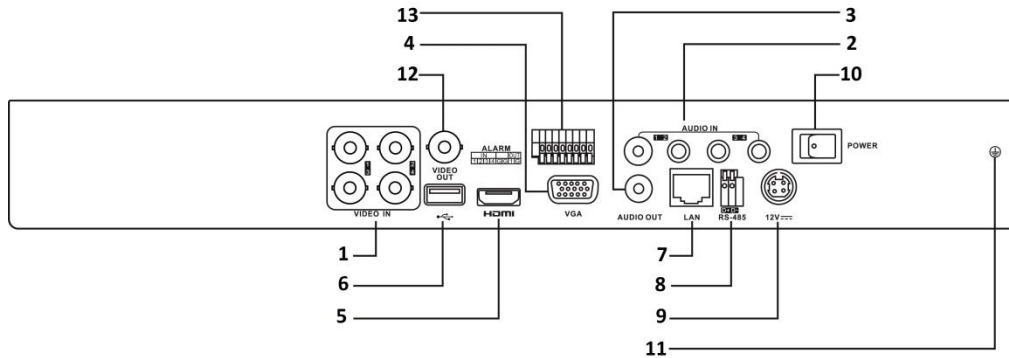

Interfaces Físicas

O painel traseiro do DS-7208/7216HUHI-F2/N fornecendo 8/16 interfaces de entrada vídeo.

Item	Descrição	Item	Descrição
1	VÍDEO IN	8	Interface serial RS-485
2	ÁUDIO IN, Conector RCA	9	Alimentação 12 VDC
3	ÁUDIO OUT, Conector RCA	10	Chave Liga/Desliga
4	Interface VGA	11	GND
5	Interface HDMI	12	VÍDEO OUT
6	Interface USB	13	Entrada/Saída de alarmes
7	Interface de rede LAN