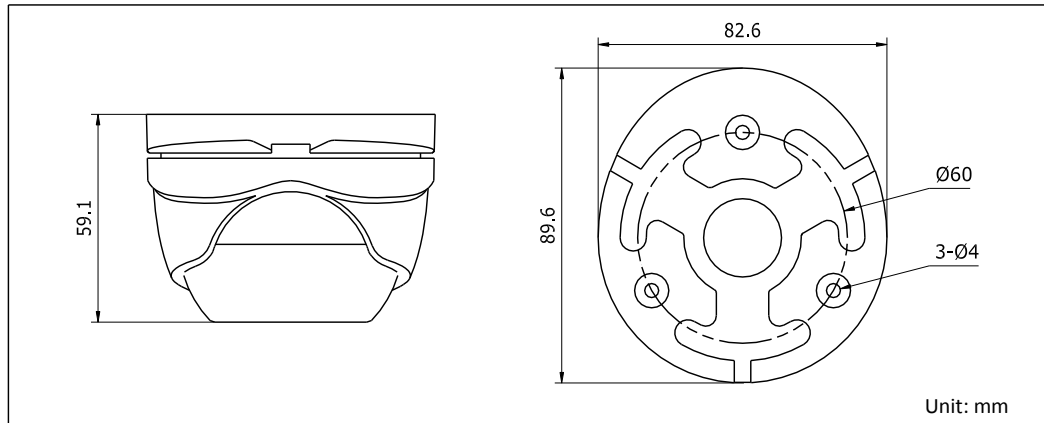

## Especificações

<b>Câmara</b>	
Sensor de Imagem	Sensor de Imagem CMOS de 2MP
Sinal do Sistema	PAL/NTSC
Pixels Efetivos	1944(H)*1092(V)
Min. iluminação	0.01 Lux @ (F1.2,AGC ON),0 Lux com IR; 0.014 Lux @ (F1.4,AGC ON),0 Lux com IR
Obturador	1/25(1/30)s a 1/50,000s
Lente	3.6mm (2.8mm, 6mm opcional) Ângulo de visão: 82.6°(3.6mm), 103.5°(2.8mm), 54.4°(6mm)
Montagem da lente	M12
Day & Night	ICR
Ângulo de Ajuste	Pan: 0 - 360°, Tilt: 0 - 75°, Rotação: 0 - 360°
Sincronização	Sincronização Interna
WDR	120dB
Taxa de quadros	1080p@25qps/1080p@30qps
Saída de Vídeo HD	1 saída Analógica HD
Saída CVBS	Saída de video composto 1Vp-p (75Ω/BNC)
Relação S/R	>62dB
<b>Menu</b>	
Cenas	Indoor, Outdoor, Indoor1, LOW-LIGHT
ID da Câmera	Lig./Desl. (15 caracteres, posições programáveis)
AGC	Suporta
Modo D/N	Color/BW/EXT
Balanço de Branco	ATW, AWC-SET, Manual
Másc. De Privacidade	Lig./Desl., máximo 8 zonas
Deteção de Movimento	Lig./Desl., máximo 4 zonas
BLC	Suporta
Anti-flicker	Lig./Desl.
Idiomas	English, Japanese, CHN1, CHN2, Korean, German, French, Italian, Spanish, Polish, Russian, Portuguese, Dutch, Turkish, Hebrew and Arabic
Funções	HSBLC, Redução digital dos ruídos (DNR), Zoom Digital (62x), Slow shutter, Espelhamento, Defog, Correção de pixel defeituoso, SMART D-ZOOM
<b>Geral</b>	
Condições de Operação	-30 °C – 60 °C (-22 °F – 140 °F), Úmidade 90% ou inferior (sem-condensação)
Alimentação	12V DC ± 15%
Alimentação	Max. 4W
Nível de proteção	IP66
Distância do IR	até 20m
Comunicação	Up the coax, Protocol: Pelco-C(CVBS output), HIKVISION-C(TVI output)
Dimensões	89.6 × 59.1 mm (3.53" × 2.33")
Peso	340 g

## Dimensions