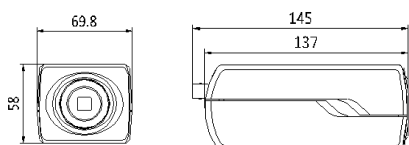

Dimensões (unidade: mm)

Acessórios

Modelos Disponíveis

DS-2CD4012F, DS-2CD4012F-A,
DS-2CD4012F-P, DS-2CD4012F-W

*-A: ABF / Auto Foco Remoto

*-P: P-Iris

*-W: Wi-Fi

Câmera	
Sensor Imagem	CMOS 1/3" com varredura progressiva
Min. iluminação	Colorido: 0.01 lux@F1.2, AGC on Preto e Branco: 0.001 lux@F1.2, AGC on
Tempo Obturador	1s ~ 1/100,000s
Obturador lento	Sim
Mont. Lente	montagem C/CS
Auto iris	DC drive (-P: P-Iris)
Dia & Noite	ICR (Auto/Agendado/Ativ. Alarme)
Red. Digital Ruídos	3D DNR
Faixa Din. Ampla	DWDR
Foco Inteligente	ABF / Auto Foco Remoto *apenas para modelo -A
Padrão de Compressão	
Compressão de Vídeo	H.264 / MPEG4 / MJPEG
Perfil codec H.264	Baseline profile / main profile / high profile
Bit rate de Vídeo	32 Kbps ~ 16 Mbps
Compressão de Áudio	G.711 / G.726 / MP2L2
Bit rate de Áudio	64Kbps (G.711) / 16Kbps (G.726)
Imagem	
Max. resolução	1280 x 1024
Taxa de quadros	50 Hz: 25fps (1280 x 1024), 25fps (1280 x 960), 50fps (1280 x 720) 60 Hz: 30fps (1280 x 1024), 30fps (1280 x 960), 60fps (1280 x 720)
3rd stream	Independent setting, up to: 50Hz: 25fps (1280 x 1024), 60Hz: 30fps (1280 x 1024)
Definições de Imagem	Modo Rotação, saturação, brilho, contraste, espelhamento, ajuste da escala de cinza através do software cliente ou browser web
Comp. Luz de fundo	Sim, zonas configuráveis
Sobreposição Imagem	128 x 128, BMP 24bit, zonas configuráveis
HLC	Sim
Defog	Sim
EIS	Sim
ROI	Sim, até 4 áreas configuráveis
Rede	
Armazenamento de rede	NAS
Ativação de alarme	Detec. Intrusão, Detec. Faces, Detec. Movimentos, Alarme Adulteração, Desfocagem, desconexão rede, Conflito de IP, Exceção Armazenamento
Protocolos	TCP/IP, UDP, ICMP, HTTP, HTTPS, FTP, DHCP, DNS, DDNS, RTP, RTSP, RTCP, PPPoE, NTP, UPnP, SMTP, SNMP, IGMP, SSL, 802.1X, QoS, IPv6, Bonjour (SIP optional)
Segurança	Autenticação Usuário, Marca D'água, Filtro IP, Acesso anônimo
Compat. Sistemas	ONVIF, PSIA, CGI
Interfaces	
Entrada Áudio	1-ch interface áudio 3.5mm, Mic in/Line in, 1-ch microfone acoplado
Saída Áudio	1-ch interface áudio 3.5mm
Interface de Comunicação	1 porta ethernet RJ45 10M / 100M, 1 interface RS-485, 1 interface RS-232
Ent/Saída Alarme	1/1
Saída Vídeo	1 saída composta Vp-p (75 Ω / BNC)
Armaz. On-board	Slot de cartão memória on-board micro SD/SDHC/SDXC, até 64GB
Reset	Sim
Informações Gerais	
Condições de Operação	-30°C ~ 60°C (-22°F ~ 140°F), umidade 95% ou menos (sem condensação)
Alimentação	24 VAC ± 10%, 12 VDC ± 10%, PoE (802.3af)
Consumo	Max. 6W (max. 9W com ICR on) -W: max. 7W (max. 10W com ICR on)
Dimensões	69.8 x 58 x 145 mm (2.68" x 2.56" x 5.70")
Peso	830g (1.83 lbs)