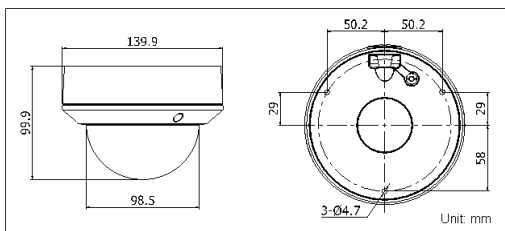

### Dimensões

-S: 1-ch audio I/O interface, 1-ch alarm I/O interface.