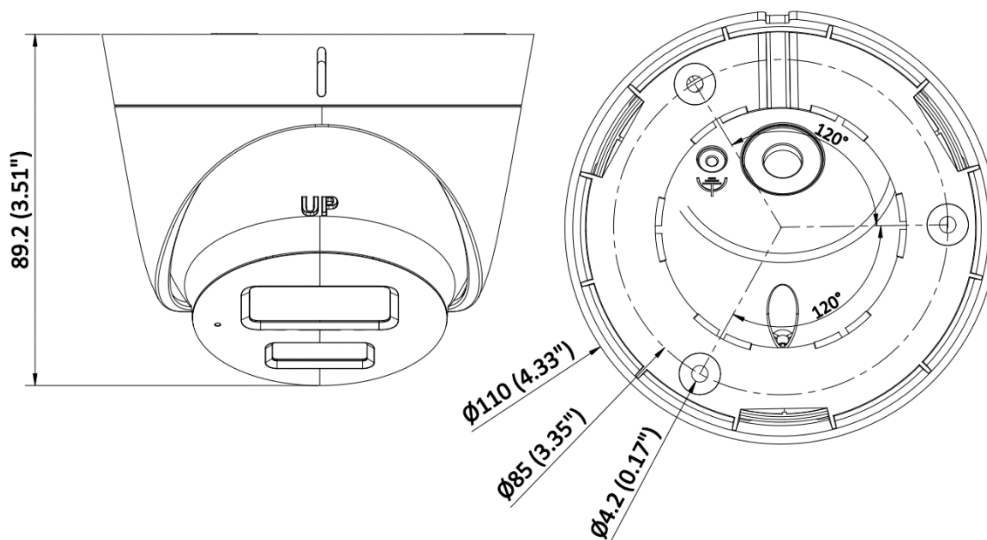

▪ Available Model

DS-2CD1343G2-LIUF (2.8/4 mm)

DS-2CD1343G2-LIU (2.8/4 mm)

DS-2CD1343G2-LIUF/SL(BE) (2.8/4 mm)

▪ **Dimension**

Unit:mm (inch)

▪ **Accessory**

▪ **Optional**