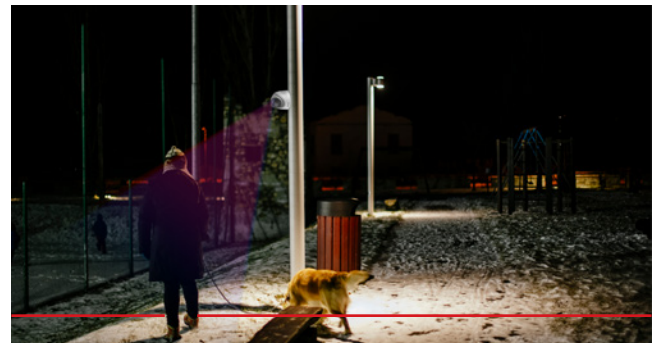

SMART MOTION DETECTION, RILEVAZIONI AFFIDABILI

I modelli più avanzati integrano la funzionalità Smart Motion Detection, che consente un'affidabile rilevazione.

Rispetto ai sistemi standard di videosorveglianza analogici caratterizzati dalla funzione Motion Detection, questi dispositivi integrano un sensore PIR che rileva la radiazione infrarossa irradiata dagli oggetti fino a 11m, diminuendo i falsi allarmi.

Il sistema agisce dunque da deterrente: in caso di intrusione, le luci stroboscopiche e il messaggio audio diffuso attraverso lo speaker dissuaderanno il potenziale intruso.