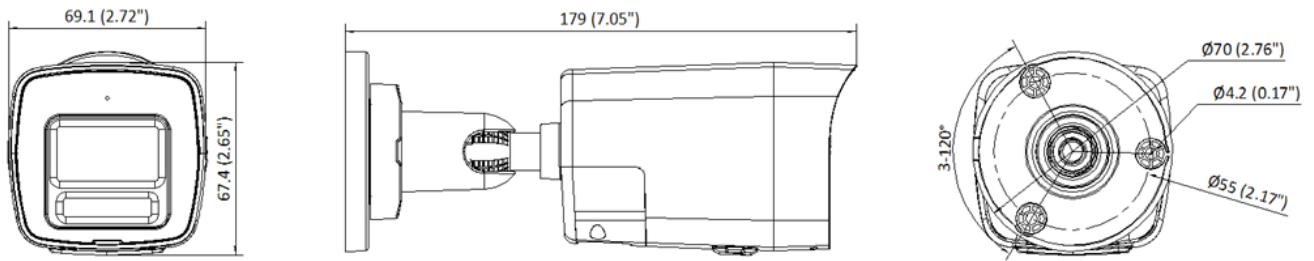

▪ Available Model

IPC-B180HAP-LUF/SL(2.8mm)

IPC-B180HAP-LUF/SL(4mm)

▪ Dimension

Unit: mm (inch)

▪ Accessory

▪ Optional

DS-1275ZJ-SUS Vertical pole mount	DS-1276ZJ-SUS Corner mount	DS-1280ZJ-XS Junction box