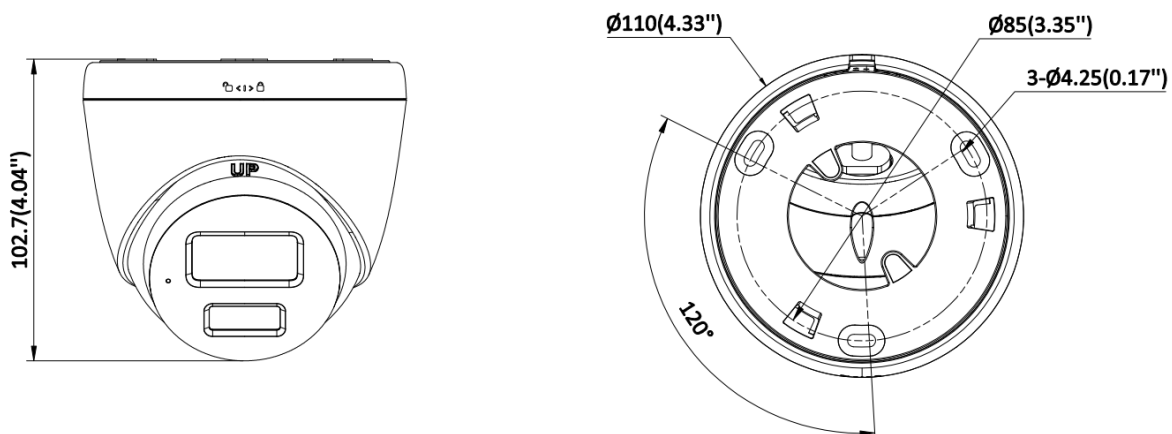

▪ Available Model

IPC-T280HA-LUF/SL(2.8mm)
IPC-T280HA-LUF/SL(4mm)

▪ Dimension

Unit:mm

▪ **Accessory**

▪ **Optional**

DS-1272ZJ-110B Wall Mount	DS-1272ZJ-110 Wall Mount	DS-1271ZJ-110 Pendant Mount	DS-1275ZJ-SUS Vertical Pole Mount	DS-1276ZJ-SUS Corner Mount
				
DS-1280ZJ-S Junction Box	DS-1281ZJ-S Inclined Ceiling Mount	DS-2280ZJ-WA110 Junction Box	DS-2210ZJ-WA-110 Pendant Mount	DS-2200ZJ-WA-110 Wall Mount
				
DS-2200ZJ-WAJ-110 Wall Mount				
				