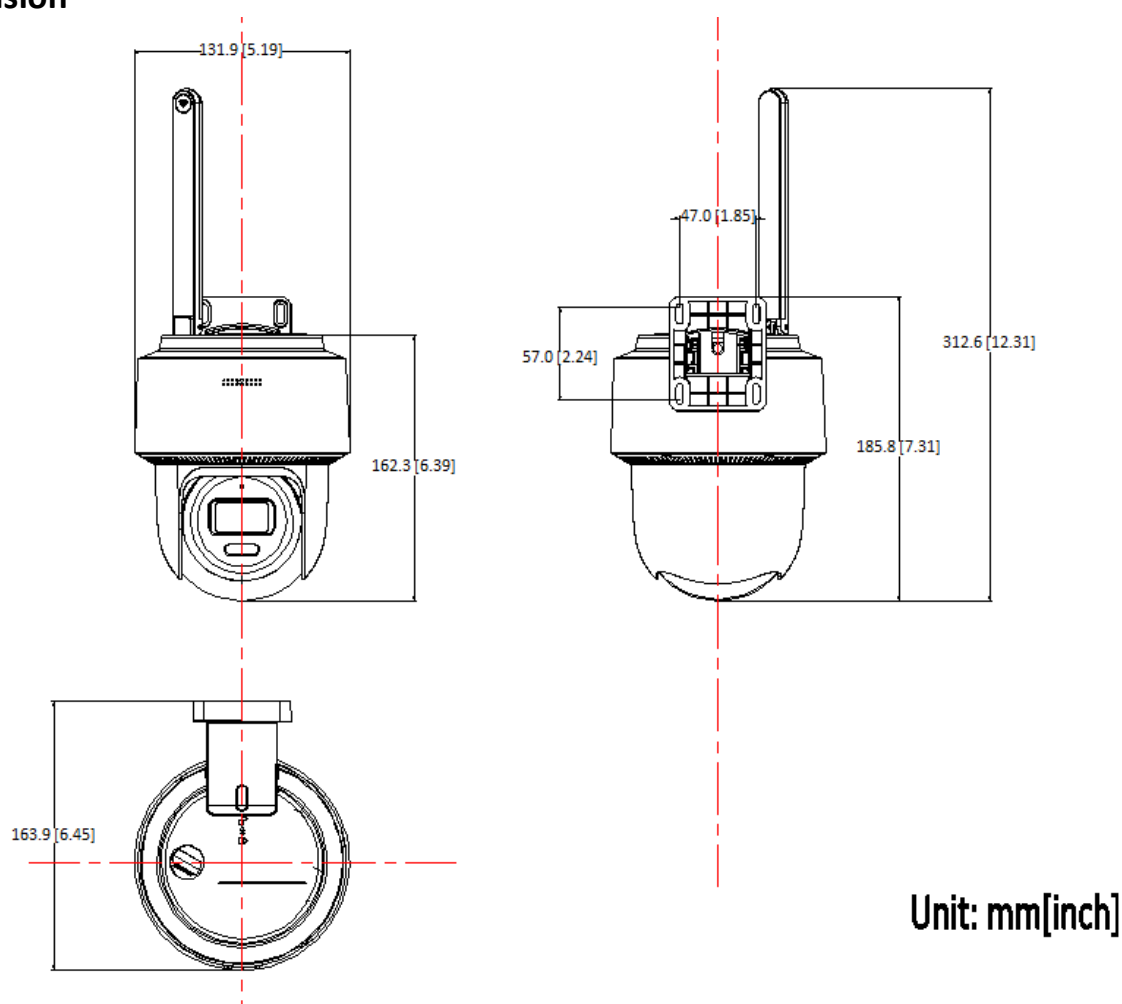

### ▪ Available Model

DS-2DE2C200MWG/W(2.8mm)

DS-2DE2C200MWG/W(4mm)

### ▪ Dimension