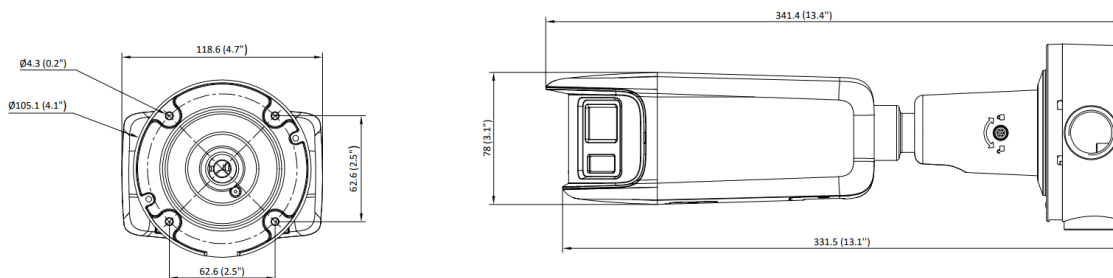

▪ **Available Model**

DS-2CD3T87G2P-LSU/SL(4mm)(C)

▪ **Dimension**

Unit: mm (inch)

▪ **Accessory**

▪ **Optional**

DS-1275ZJ-SUS Vertical pole mount	DS-1276ZJ-SUS Corner mount	DS-1260ZJ Junction box	DS-1280ZJ-S Junction box	DS-1275ZJ-S-SUS Vertical pole mount
				