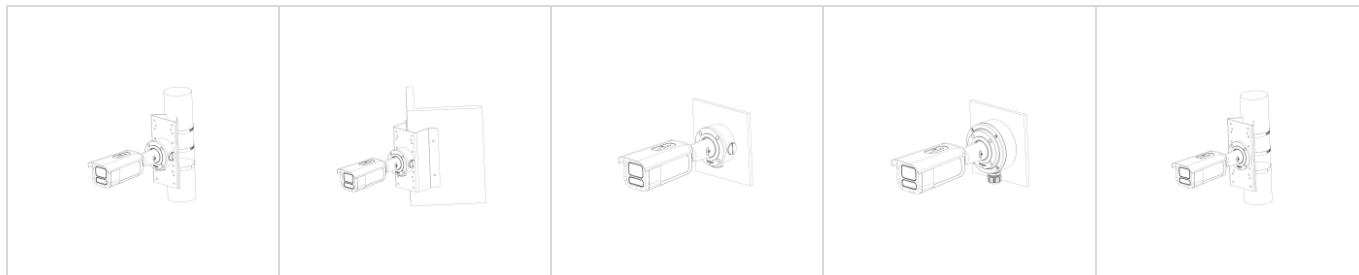

▪ **Available Model**

DS-2CD3T87G2P-LSU/SL(4mm)(C)

▪ **Dimension**

Unit: mm (inch)

▪ **Accessory**

▪ **Optional**

DS-1275ZJ-SUS Vertical pole mount	DS-1276ZJ-SUS Corner mount	DS-1260ZJ Junction box	DS-1280ZJ-S Junction box	DS-1275ZJ-S-SUS Vertical pole mount
				