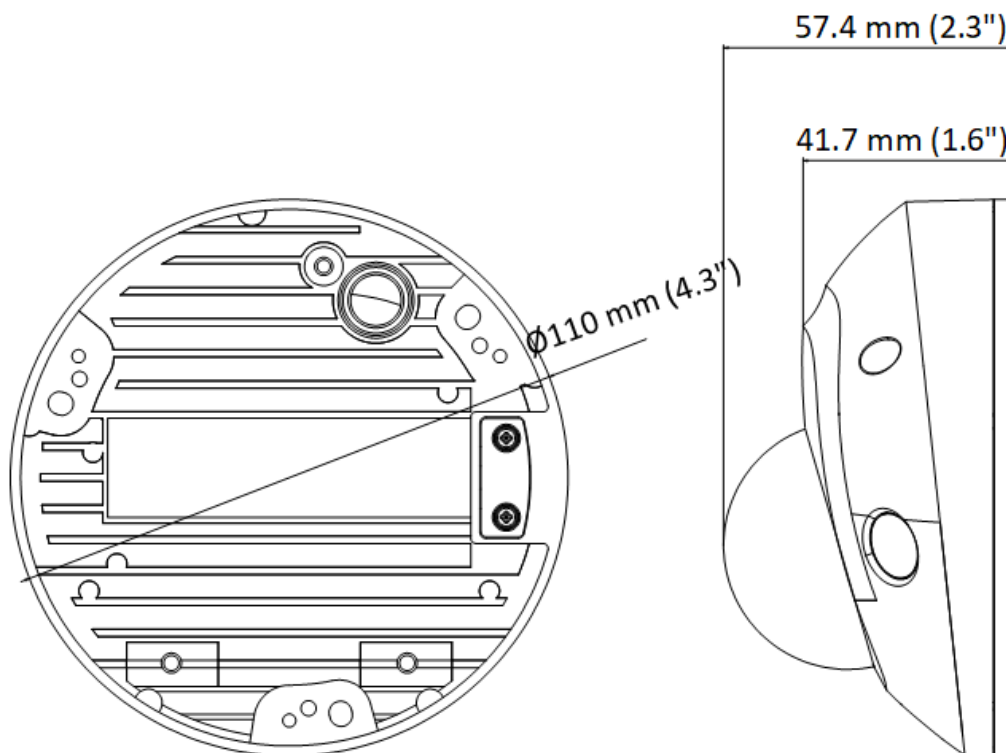

▪ Available Model

DS-2CD3563G2-IS(4mm)

DS-2CD3563G2-IS(2.8mm)

▪ Dimension

Unit: mm (inch)

▪ **Accessory**

▪ **Optional**

DS-1272ZJ-120 Wall mount	DS-1272ZJ-120B Wall mount	DS-1271ZJ-120 Pendant Mount	DS-1275ZJ-SUS Vertical pole mount	DS-1276ZJ-SUS Corner mount
				
DS-1280ZJ-DM46 Junction box	DS-2280ZJ-WA120 Junction box	DS-2210ZJ-WA-120 Pendant Mount	DS-2200ZJ-WA-120 Wall mount	DS-2200ZJ-WAJ-120 Wall mount
				