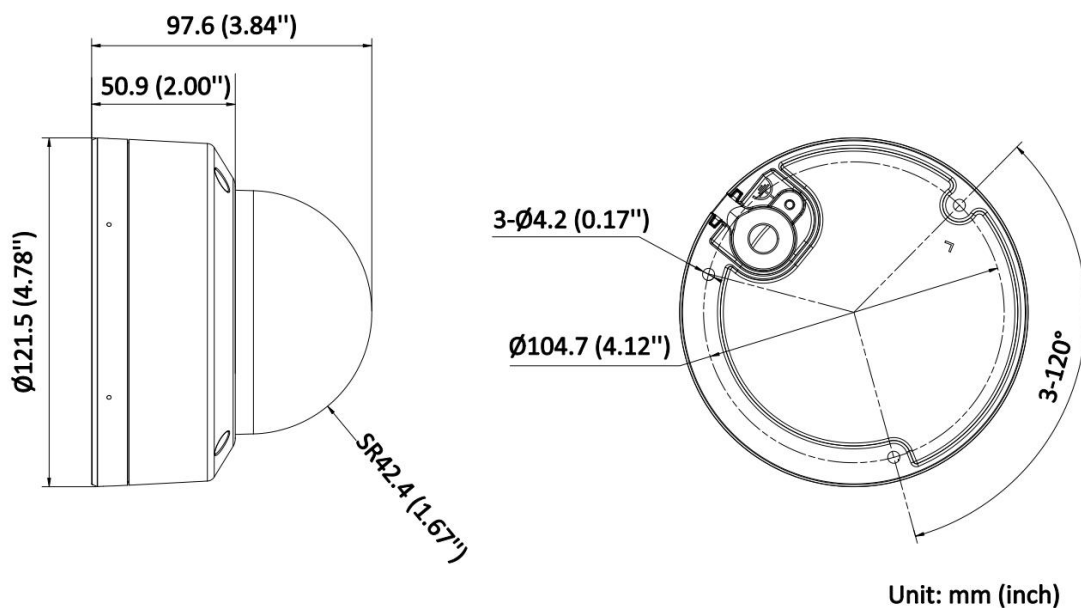

▪ Available Model

DS-2CD1167G2-L (2.8/4 mm)

DS-2CD1167G2-LUF (2.8/4 mm)

▪ **Dimension**

▪ **Accessory**

▪ **Optional**

DS-2210ZJ-WA-120 Pendant Mount	DS-1272ZJ-120 Wall Mount	DS-2200ZJ-WAJ-120 Wall Mount	DS-2280ZJ-WA120 Junction Box	DS-1275ZJ-SUS Vertical Pole Mount
DS-1272ZJ-120B Wall Mount	DS-1271ZJ-120 Pendant Mount	DS-1276ZJ-SUS Corner Mount	DS-1280ZJ-DM46 Junction Box	DS-2200ZJ-WA-120 Wall Mount