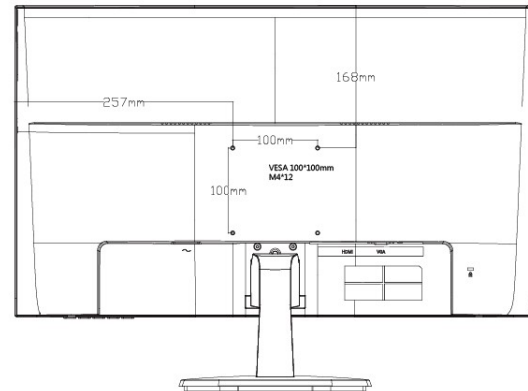

### Modelos

DS-D5027FN

Modelo	DS-D5027FN	
Pantalla LCD	Luz de fondo	Retroiluminación TFT-LED
	Dimensión	27 pulgadas
	Resolución de trabajo óptima	1920 × 1080 @ 60Hz
	Brillo	300 cd/m <sup>2</sup>
	Contraste	1000: 1
	Tiempo de respuesta	14 ms
	Color	16.7M
	Área activa	598 × 336 mm
	Ángulo	Horizontal 178°, vertical 178°
Interfaces	Entrada VGA	1
	Entrada HDMI	1
General	Material de la carcasa	Plástico
	Color de la carcasa	Negro
	Orificio de montaje en pared	100 × 100 mm
	Tornillo de montaje en pared	M4
	Altavoces	NA
	Fuente de alimentación	De 100 a 240 VCA, 50/60 Hz
	Consumo de energía	≤ 40W
	Consumo de energía en espera	≤ 0,5 W
	Temperatura de trabajo	0 a 40 °C (32 a 104 °F)
	Humedad de trabajo	Del 10 al 90 %
	Temperatura de almacenamiento	-20 a 60 °C (-4 a 140 °F)
	Humedad de almacenamiento	Del 5 al 95%
	Dimensiones	614 × 454 × 226 milímetros
	Dimensiones del embalaje	675 × 547 × 136 milímetros
Peso bruto	5,62 kg	
Peso neto	4,06 kg	
Accesorios	Cable VGA	1
	Cable de alimentación	1
	Manual de usuario	1

## Dimensiones (unidad: mm)

Distributed by