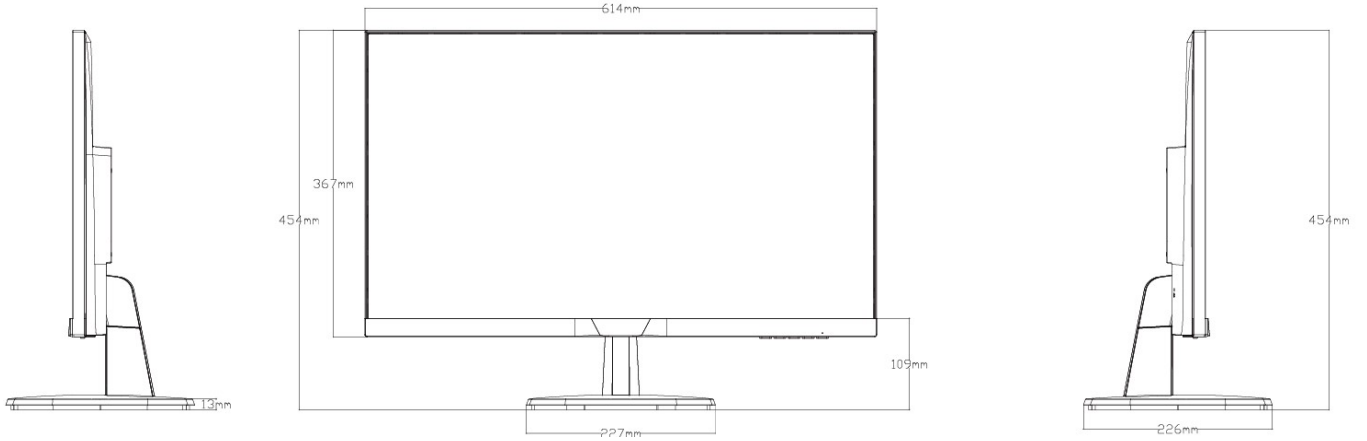

### Interfaces físicas

NO.	Descripción
1	ENTRADA DE CA
2	ENTRADA HDMI
3	ENTRADA VGA

### Modelos

DS-D5027FN

Modelo	DS-D5027FN	
Pantalla LCD	Luz de fondo	Retroiluminación TFT-LED
	Dimensión	27 pulgadas
	Resolución de trabajo óptima	1920 × 1080 @ 60Hz
	Brillo	300 cd/m <sup>2</sup>
	Contraste	1000: 1
	Tiempo de respuesta	14 ms
	Color	16.7M
	Área activa	598 × 336 mm
	Ángulo	Horizontal 178°, vertical 178°
Interfaces	Entrada VGA	1
	Entrada HDMI	1
General	Material de la carcasa	Plástico
	Color de la carcasa	Negro
	Orificio de montaje en pared	100 × 100 mm
	Tornillo de montaje en pared	M4
	Altavoces	NA
	Fuente de alimentación	De 100 a 240 VCA, 50/60 Hz
	Consumo de energía	≤ 40W
	Consumo de energía en espera	≤ 0,5 W
	Temperatura de trabajo	0 a 40 °C (32 a 104 °F)
	Humedad de trabajo	Del 10 al 90 %
	Temperatura de almacenamiento	-20 a 60 °C (-4 a 140 °F)
	Humedad de almacenamiento	Del 5 al 95%
	Dimensiones	614 × 454 × 226 milímetros
	Dimensiones del embalaje	675 × 547 × 136 milímetros
Peso bruto	5,62 kg	
Peso neto	4,06 kg	
Accesorios	Cable VGA	1
	Cable de alimentación	1
	Manual de usuario	1

## Dimensiones (unidad: mm)

Distributed by