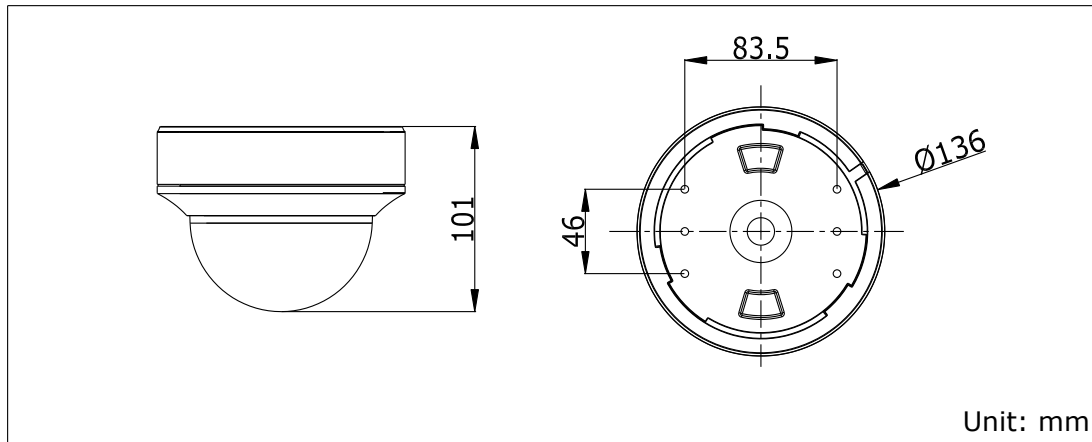

## Especificação

<b>Camera</b>	
Sensor de Imagem	Sensor de Imagem de 1.2.7 Megapixel de alta resolução
Sistema do Sinal	PAL/NTSC
Pixels efetivos	1305(H)*977(V)
Min. illumination	0.001 Lux @(F1.2,AGC ON), 0 Lux with IR
Velocidade do Obturador	1/30s até 1/120,000s
Lentes	2.8 - 12 mm @ F1.4
	Angulo de visão: 90° - 27.2°
Montagem lente	φ14
Day & Night	Filtro de corte IR com comutação automática
Ajuste de angulo	Pan: 0 - 340°, Tilt: 0 - 75°, Rotation: 0 - 355°
Sincronismo	Sincronismo interno
Taxa de quadro de Video	720p@25fps/720p@30fps
Saida de video HD	1 saída de video analogico HD
Saida de video analogico	1Vp-p saída de video NTSC (75Ω/BNC)
Relação Sinal/Ruido	> 62dB
<b>Menu</b>	
Exposição automatic	Global AE
WDR	Suporta
AGC	Baixo/Medio/Alto/Off
Obturador Lento	Suporta
Balanço de Branco	Auto/Manual
Modo Dia e Noite	Cor/Preto e Branco/IR inteligente
Redução de Ruído 3D	Baixo/Médio/Alto/Off
Deteção de movimento	Suporta, maximo de 4 zonas
Mascara de Privacidade	On/Off, maximo de 10 zonas
Idioma	Inglês/Chines/Português
Funções	Redução de ruído digital, Nitidez, Brilho, Zoom Digital 16x, Espelho, Reset, informação de nome da câmera com até 15 caracteres e B.I.C.
<b>Geral</b>	
Condições de Operação	-20 °C – 60 °C (-4 °F – 113 °F), Humidade 90% or menor (sem-condensação)
Alimentação	12 VDC ± 15%; -A: 12 VDC ± 15% 24 VAC ± 15%,
Potência	Max. 4W; -A: Max. 5W
Potencia do IR	Acima de 30m
Comunicação	Up the coax, Protocol: Pelco-C(CVBS output), HIKVISION-C(TVI output)
Dimensão	Φ136 × 101 mm (Φ 5.35" × 3. 98")
Peso	600 g

## Dimensões