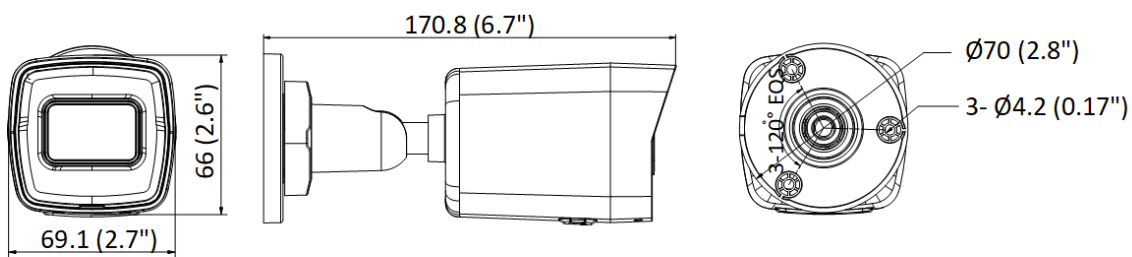

## ▪ Available Model

DS-2CD1043G2-I (2.8/4 mm)

DS-2CD1043G2-I (2.8 mm) (Black)

DS-2CD1043G2-IUF (2.8/4 mm)

DS-2CD1043G2-IUF(ERT) (2.8/4 mm)

▪ **Dimension**

Unit: mm (inch)

▪ **Accessory**